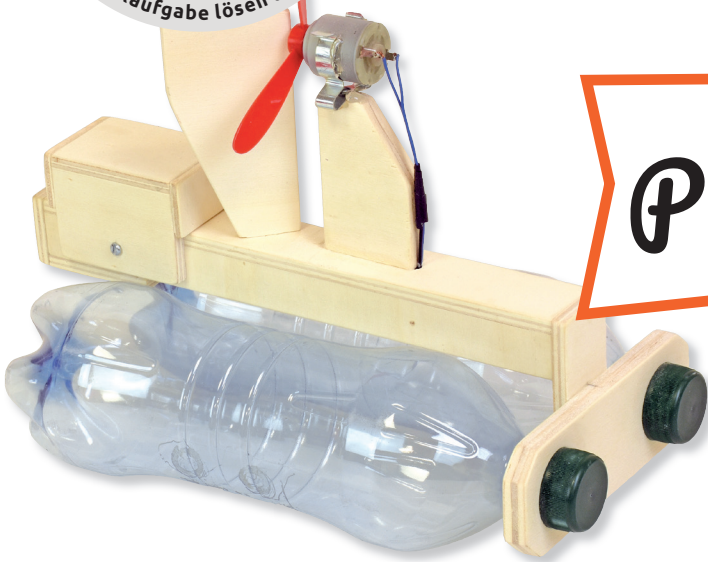

TECHNIK - AUFGABE

PET Katamaran

N° 200.264

DIE TEC+ AUFGABE

- 1** Wäre dein Katamaran nicht viel besser, wenn er **steuerbar** wäre? Überlege dir Möglichkeiten, wie du deine Werkpackung verbessern kannst.
- 2 Tipp: Verwende Teile, die du bewegen kannst!** Schreibe deine Herangehensweise auf und besprich die **Lösungsvorschläge** mit deinen Mitschülern.
